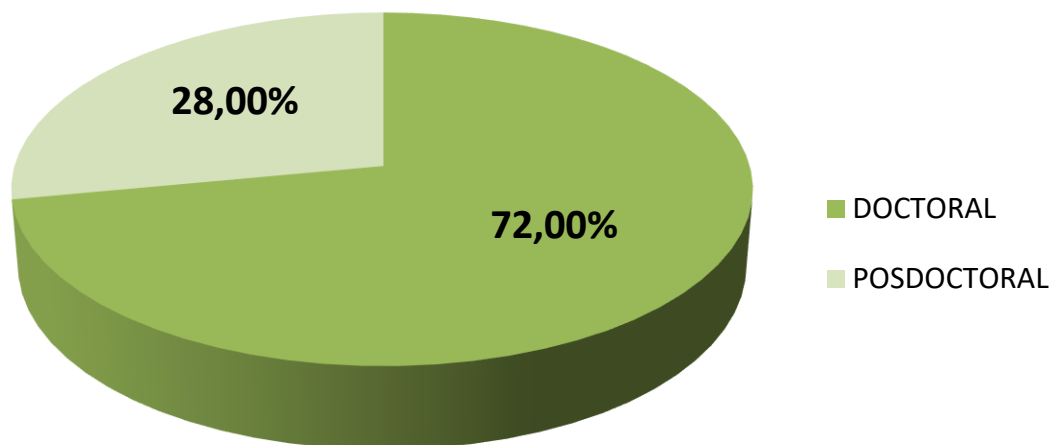

## **BECARIOS SEGÚN TIPO DE BECA EN CCT - SAN JUAN**

Realizado por la Of. de Información Estratégica en RRHH de CONICET

BECAS	Total
DOCTORAL	180
POSDOCTORAL	70
<b>Total general</b>	<b>250</b>

**(\*) Información actualizada a Diciembre de 2022**