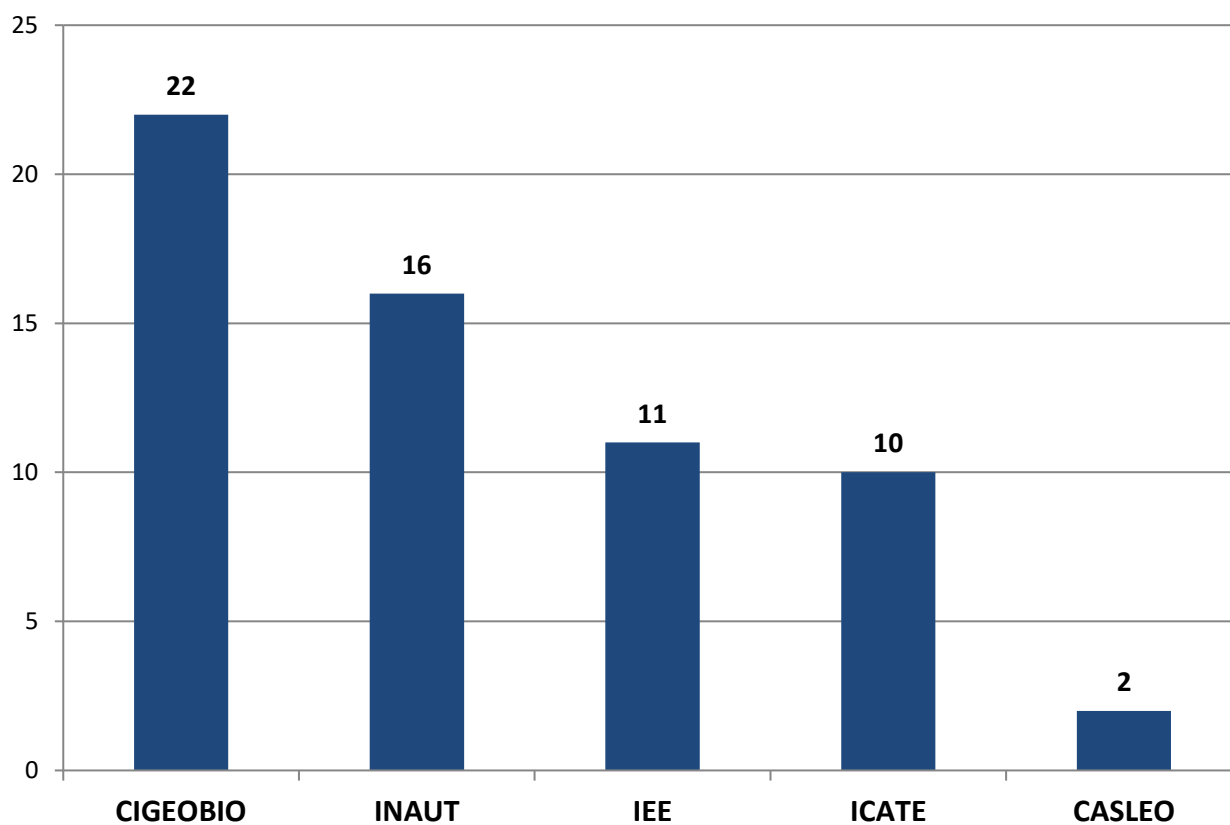

## **INVESTIGADORES POR UNIDAD EJECUTORA EN CCT - SAN JUAN**

Realizado por la Of. de Información Estratégica en RRHH de CONICET

Unidad Ejecutora	Investigadores
CIGEOBIO	22
INAUT	16
IEE	11
ICATE	10
CASLEO	2
<b>Total general</b>	<b>61</b>